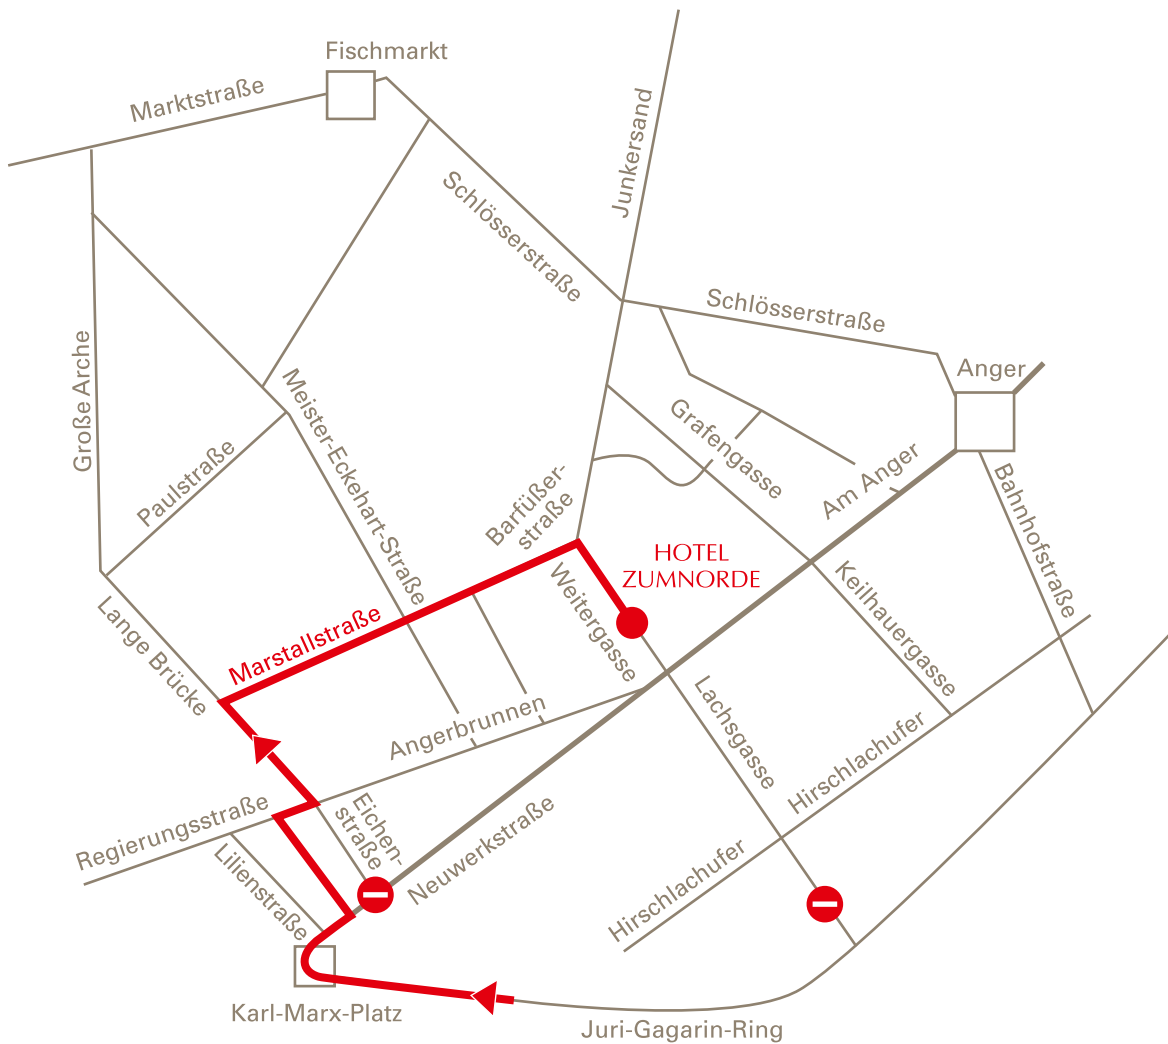

HOTEL · WEINSTUBE · BIERGARTEN

Bei Navigationsgeräten bitte als Ziel „**Marstallstraße**“ (Ecke Weitergasse) eingeben.
Am Ende der Marstallstraße 120 m geradeaus, dann rechts in die Weitergasse einbiegen.

Ihre Anfahrt zum Hotel Zumnorde

Eingang und Einfahrt zur Tiefgarage: Weitergasse 26.

Sie können bequem in unserer hauseigenen Tiefgarage parken. (Durchfahrtshöhe max. 1,75 m)

DAS BESONDERE PRIVATHOTEL