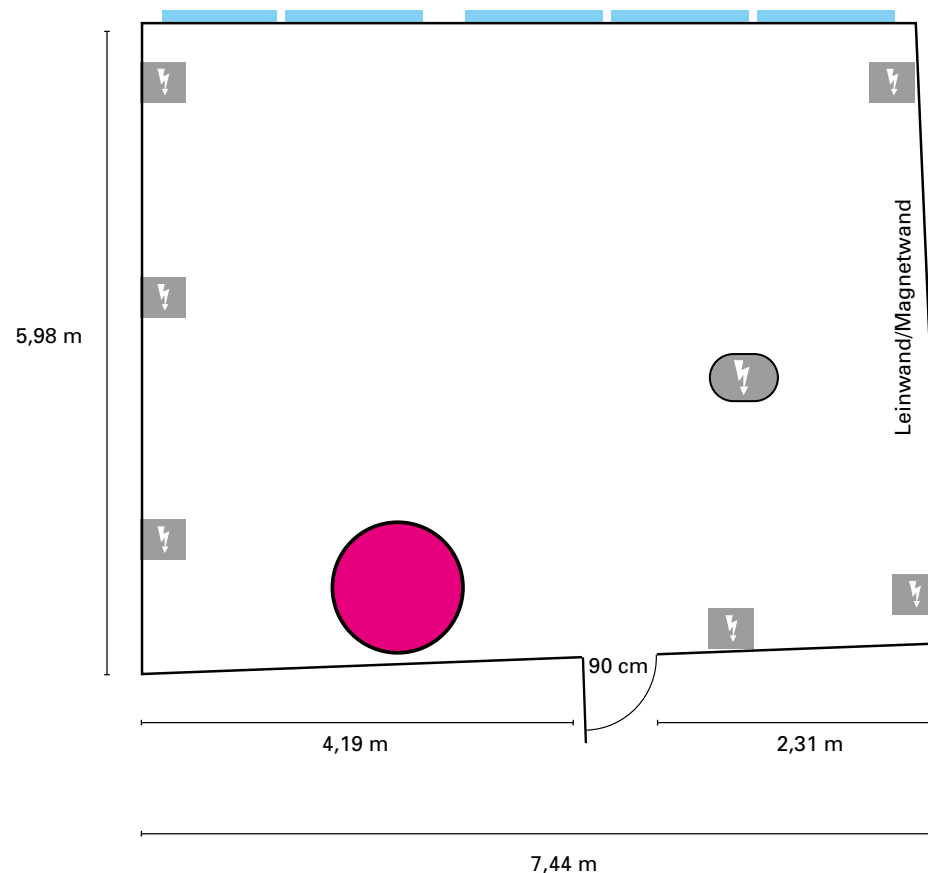

SALON STADT MÜNSTER

JETZT ANFRAGEN

TEL.: 0361-56 80 182

WEBSITE

HOTEL ZUMNORDE

4-Sterne-Superior

Zentral in der Erfurter Altstadt gelegen

- 47 großzügige Zimmer | 7 Suiten
- 4 Ferienwohnungen
- Begrünter Dachgarten | Aufzug
- Extralangen Betten (2,20 m)
- W-LAN | Telefon | Schreibtisch | TV
  Radio | Bad oder Dusche mit Föhn
- Rezeption rund um die Uhr besetzt
- Hoteleigene Tiefgarage
  (Durchfahrtshöhe 1,75 m) | E-Station

WEINSTUBE & BIERGARTEN

Gemütliche Weinstube mit offenem Kamin, überdachter, **begrünter Biergarten**, Thüringische Spezialitäten neu interpretiert.

Umfangreiche Weinkarte mit Beratung, ausgesuchte Biere und Getränke.

Großzügige **geschmackvolle Raucherlounge** mit Tabakwaren und Spirituosen.

Raumname	Raumgröße					
Bartholomäus Zimmer	90 qm	80	35	30	40	60
Salon Feininger	70 qm	55	30	40	48	30
Kaminzimmer	25 qm	-	-	-	-	10
Salon Stadt Münster	45 qm	25	20	24	25	-
Tagungssuite Stadt Osnabrück	30 qm	-	-	9	-	-

= Bodentank mit:
4 Steckdosen, Screen-Anschluss

= Steckdosen