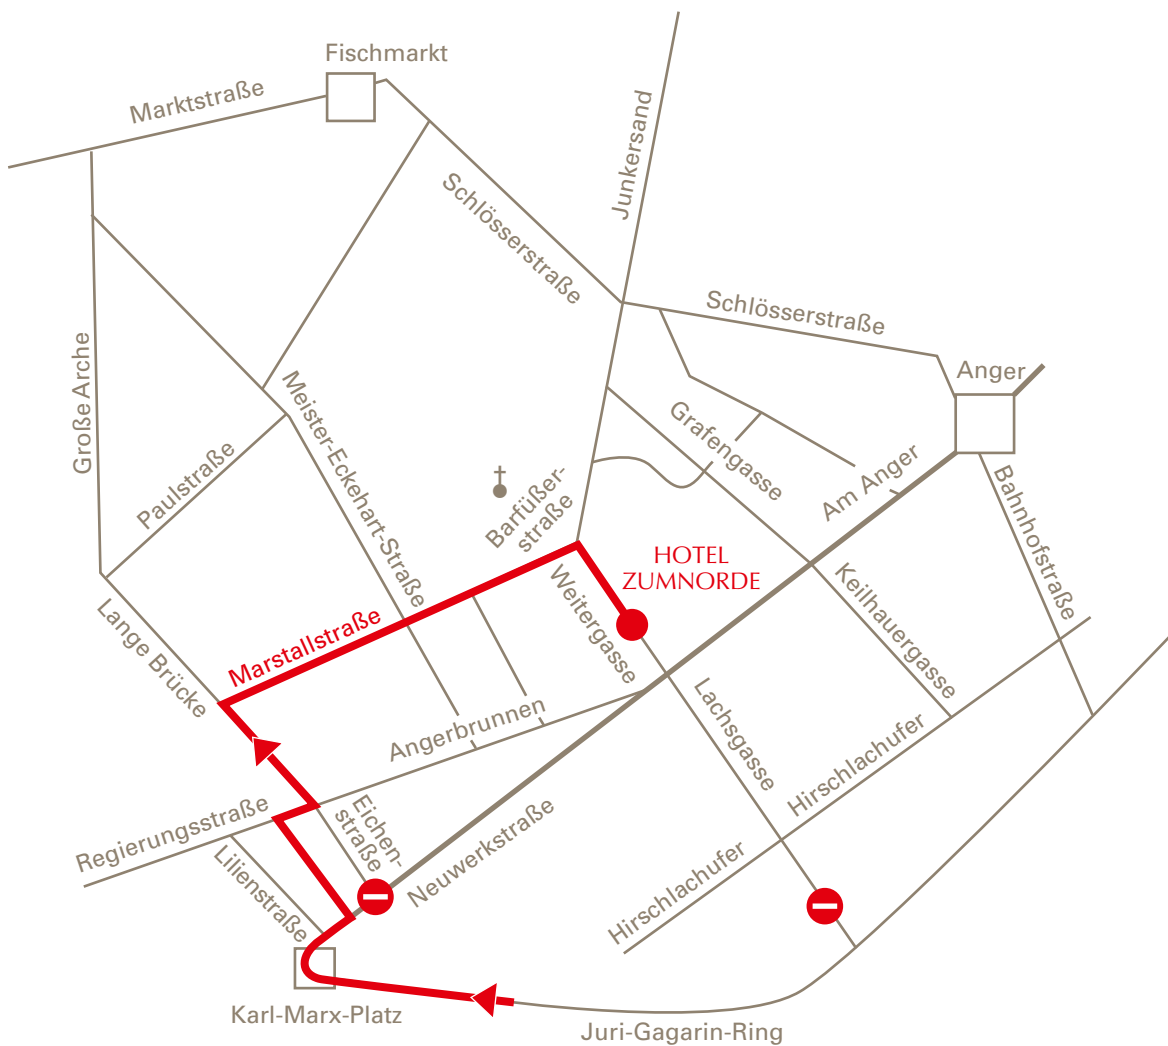

HOTEL · WEINSTUBE · BIERGARTEN

Bei Navigationsgeräten bitte als Ziel „**Marstallstraße**“ (Ecke Weitergasse) eingeben.
Am Ende der Marstallstraße 120 m geradeaus, dann rechts in die Weitergasse einbiegen.

Ihre Anfahrt zum Hotel Zumnorde

Eingang und Einfahrt zur Tiefgarage: Weitergasse 26.

Sie können bequem in unserer hauseigenen Tiefgarage parken. (Durchfahrtshöhe max. 1,75 m)

DAS BESONDERE PRIVATHOTEL