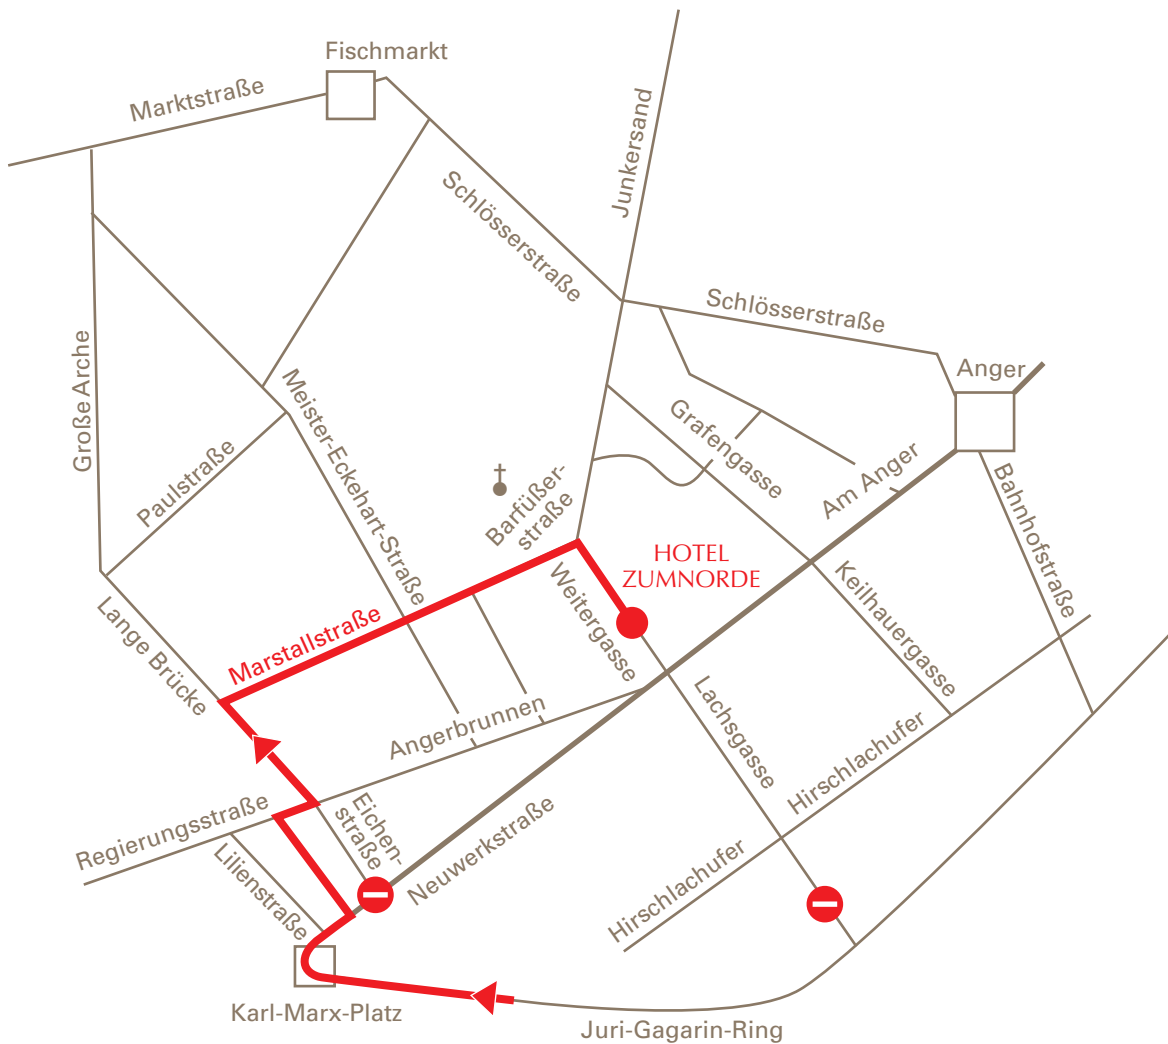

HOTEL · WEINSTUBE · BIERGARTEN

Bei Navigationsgeräten bitte als Ziel „**Marstallstraße**“ (Ecke Weitergasse) eingeben.
Am Ende der Marstallstraße 120 m geradeaus, dann rechts in die Weitergasse einbiegen.
Beachten Sie die grünen Hotelrouten-Schilder!

Ihre Anfahrt zum Hotel Zumnorde

Eingang und Einfahrt zur Tiefgarage: Weitergasse 26.

Sie können bequem in unserer hauseigenen Tiefgarage parken. (Durchfahrtshöhe max. 1,75 m)

DAS BESONDERE PRIVATHOTEL