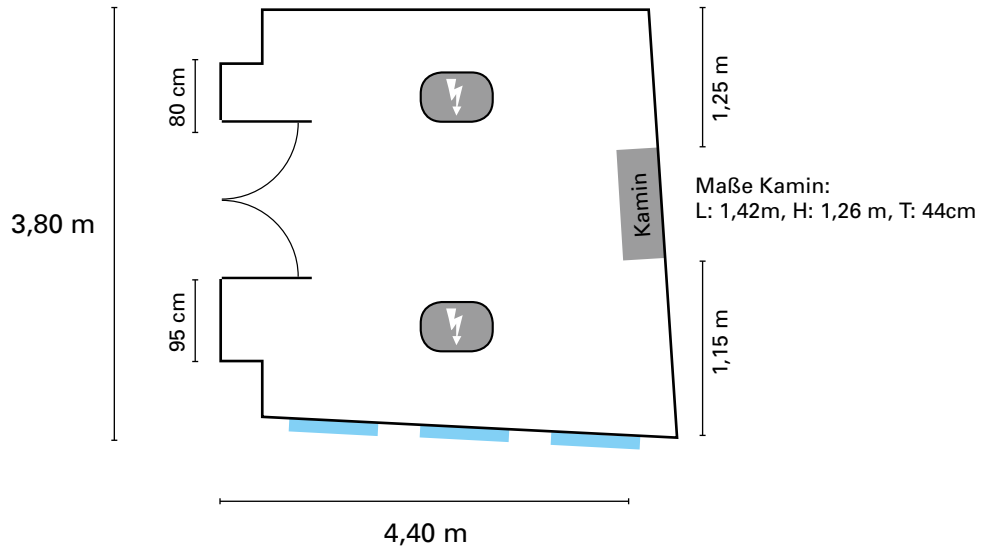

BARTHOLOMÄUSZIMMER

Deckenhöhe: 3,10 m

 = Bodentank mit:
4 Steckdosen, TV-Anschluss, ISDN

 = Steckdosen

BIBLIOTHEK

Deckenhöhe: 3,40 m

 = Bodentank mit:
4 Steckdosen, TV-Anschluss, ISDN

SALON FEININGER

Deckenhöhe: 3,10 m

 = Bodentank mit:
4 Steckdosen, TV-Anschluss, ISDN

 = Steckdosen

SALON STADT MÜNSTER

Deckenhöhe: 2,53 m hoch

(bis Unterkante der Lichtdecke nur 2,39 m hoch)

 = Bodentank mit:
4 Steckdosen, TV-Anschluss, ISDN

 = Steckdosen

SALON STADT OSNABRÜCK

Deckenhöhe: 2,35 m

 = Bodentank mit:
4 Steckdosen, TV-Anschluss, ISDN

 = Steckdosen

RESTAURANT

Deckenhöhe: 3,10 m

 = Bodentank mit:
4 Steckdosen, TV-Anschluss, ISDN