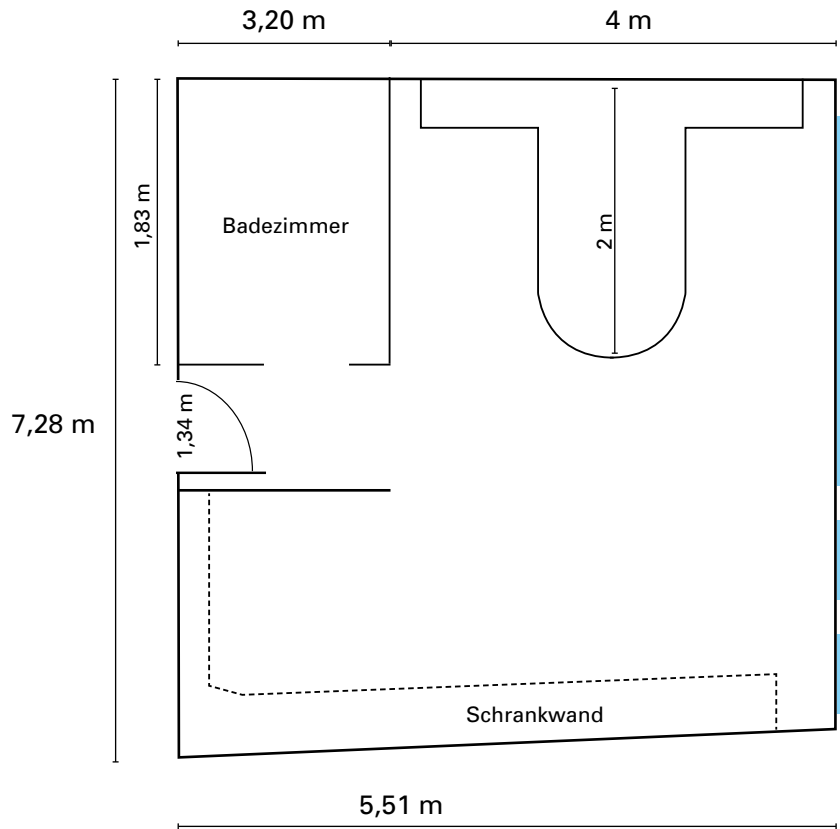

BARTHOLOMÄUSZIMMER

Deckenhöhe: 3,10 m

 = Bodentank mit:
4 Steckdosen, TV-Anschluss, ISDN

 = Steckdosen

BIBLIOTHEK

Deckenhöhe: 3,40 m

 = Bodentank mit:
4 Steckdosen, TV-Anschluss, ISDN

SALON FEININGER

Deckenhöhe: 3,10 m

 = Bodentank mit:
4 Steckdosen, TV-Anschluss, ISDN

 = Steckdosen

SALON STADT MÜNSTER

Deckenhöhe: 2,53 m hoch

(bis Unterkante der Lichtdecke nur 2,39 m hoch)

 = Bodentank mit:
4 Steckdosen, TV-Anschluss, ISDN

 = Steckdosen

SALON STADT OSNABRÜCK

Deckenhöhe: 2,35 m

 = Bodentank mit:
4 Steckdosen, TV-Anschluss, ISDN

 = Steckdosen

RESTAURANT

Deckenhöhe: 3,10 m

 = Bodentank mit:
4 Steckdosen, TV-Anschluss, ISDN