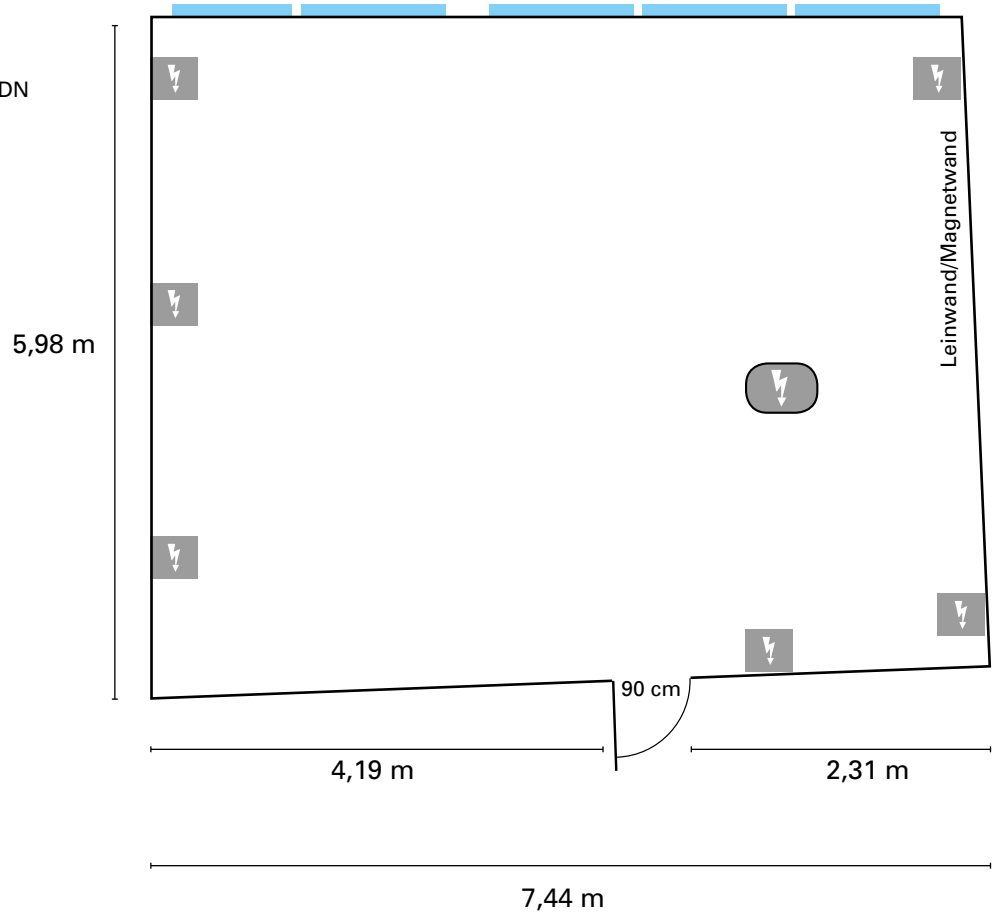

BARTHOLOMÄUSZIMMER

Deckenhöhe: 3,10 m

 = Bodentank mit:
4 Steckdosen, TV-Anschluss, ISDN

 = Steckdosen

BIBLIOTHEK

Deckenhöhe: 3,40 m

 = Bodentank mit:
4 Steckdosen, TV-Anschluss, ISDN

SALON FEININGER

Deckenhöhe: 3,10 m

 = Bodentank mit:
4 Steckdosen, TV-Anschluss, ISDN

 = Steckdosen

SALON STADT MÜNSTER

Deckenhöhe: 2,53 m hoch

(bis Unterkante der Lichtdecke nur 2,39 m hoch)

 = Bodentank mit:
4 Steckdosen, TV-Anschluss, ISDN

 = Steckdosen

SALON STADT OSNABRÜCK

Deckenhöhe: 2,35 m

 = Bodentank mit:
4 Steckdosen, TV-Anschluss, ISDN

 = Steckdosen

RESTAURANT

Deckenhöhe: 3,10 m

 = Bodentank mit:
4 Steckdosen, TV-Anschluss, ISDN