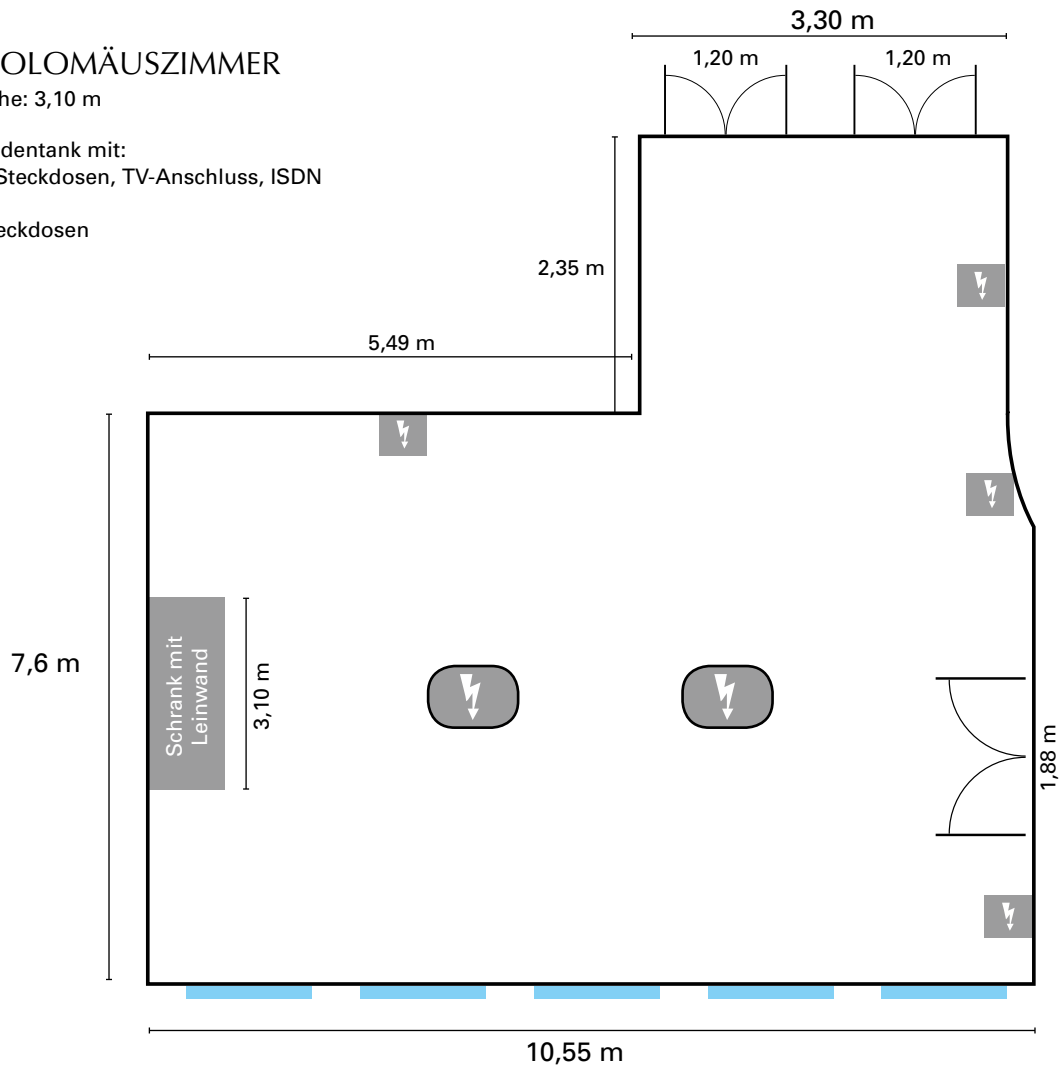

BARTHOLOMÄUSZIMMER

Deckenhöhe: 3,10 m

 = Bodentank mit:
4 Steckdosen, TV-Anschluss, ISDN

 = Steckdosen

BIBLIOTHEK

Deckenhöhe: 3,40 m

 = Bodentank mit:
4 Steckdosen, TV-Anschluss, ISDN

SALON FEININGER

Deckenhöhe: 3,10 m

 = Bodentank mit:
4 Steckdosen, TV-Anschluss, ISDN

 = Steckdosen

SALON STADT MÜNSTER

Deckenhöhe: 2,53 m hoch

(bis Unterkante der Lichtdecke nur 2,39 m hoch)

 = Bodentank mit:
4 Steckdosen, TV-Anschluss, ISDN

 = Steckdosen

SALON STADT OSNABRÜCK

Deckenhöhe: 2,35 m

 = Bodentank mit:
4 Steckdosen, TV-Anschluss, ISDN

 = Steckdosen

RESTAURANT

Deckenhöhe: 3,10 m

 = Bodentank mit:
4 Steckdosen, TV-Anschluss, ISDN