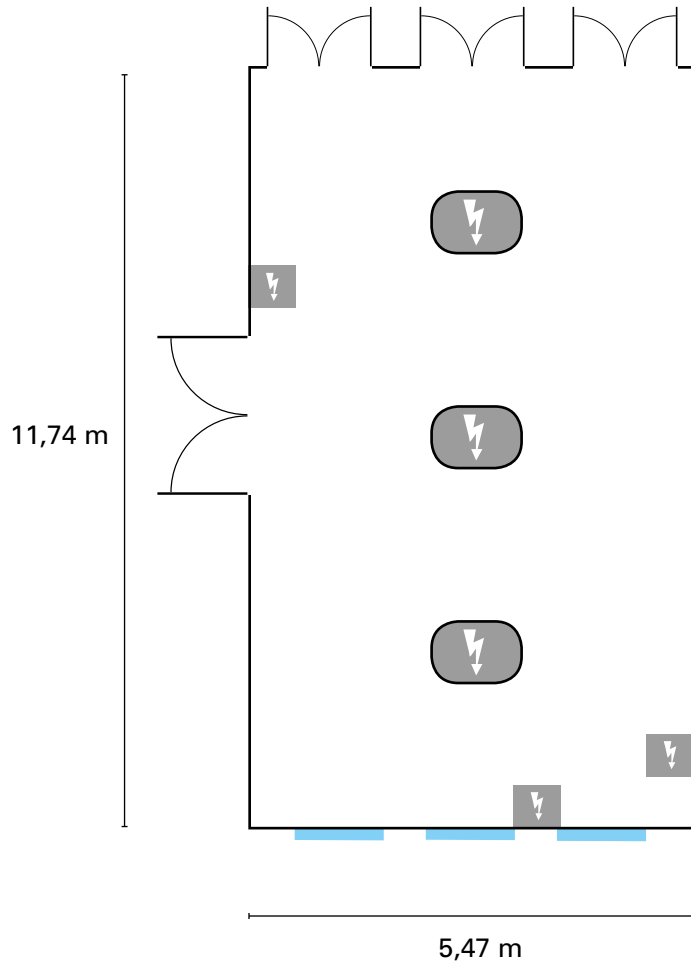

BARTHOLOMÄUSZIMMER

Deckenhöhe: 3,10 m

 = Bodentank mit:
4 Steckdosen, TV-Anschluss, ISDN

 = Steckdosen

BIBLIOTHEK

Deckenhöhe: 3,40 m

 = Bodentank mit:
4 Steckdosen, TV-Anschluss, ISDN

SALON FEININGER

Deckenhöhe: 3,10 m

 = Bodentank mit:
4 Steckdosen, TV-Anschluss, ISDN

 = Steckdosen

SALON STADT MÜNSTER

Deckenhöhe: 2,53 m hoch

(bis Unterkante der Lichtdecke nur 2,39 m hoch)

 = Bodentank mit:
4 Steckdosen, TV-Anschluss, ISDN

 = Steckdosen

SALON STADT OSNABRÜCK

Deckenhöhe: 2,35 m

 = Bodentank mit:
4 Steckdosen, TV-Anschluss, ISDN

 = Steckdosen

RESTAURANT

Deckenhöhe: 3,10 m

 = Bodentank mit:
4 Steckdosen, TV-Anschluss, ISDN